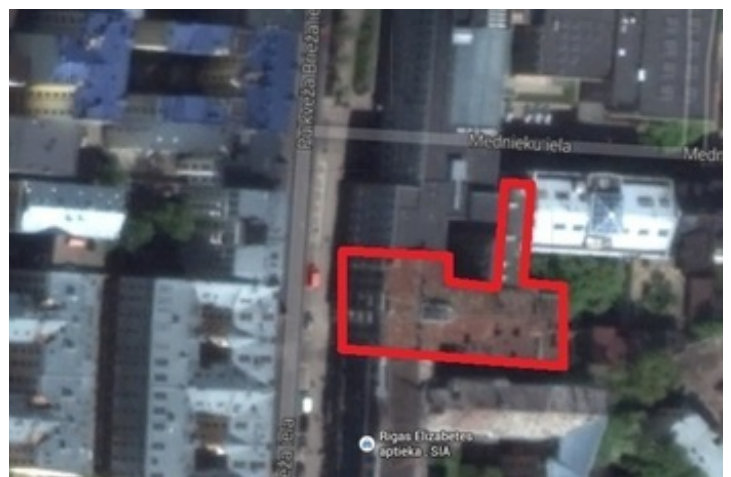

Rīga, Pulkveža Brieža 10

2 700 000 EUR (543,48 EUR/m²)

Pamatinformācija

Īpašuma veids: Namīpašums

Zemes platība: 1826.0 m²

Ēkas platība: 4968.0 m²

Lietojamā platība: 3921.0 m²

Ēkas tips: Mūra

Sērija: Pirmskara māja

Lifts: Ir

Balkons: Ir